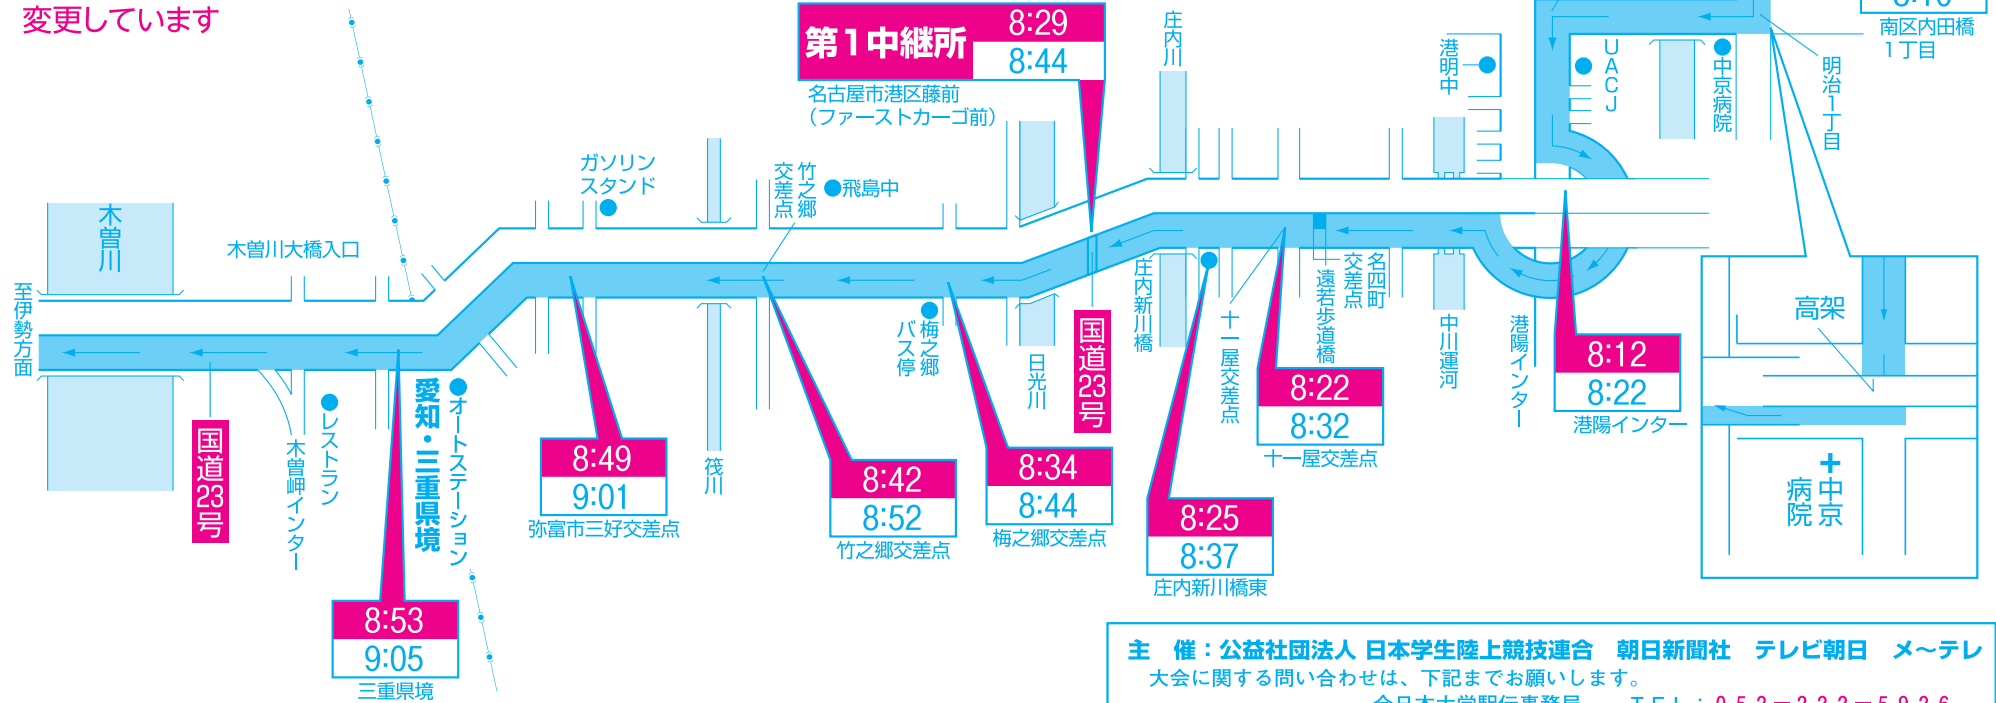

秩父宮賜杯 第52回全日本大学駅伝対校選手権大会

交通規制のおしらせ

11月1日(日)
熱田神宮 → 伊勢神宮
 スタート AM8:05 → ゴール PM3:00

■50回大会より、第1中継所から第6中継所を
 変更しています

(交通規制への協力をお願い)

秩父宮賜杯第52回全日本大学駅伝対校選手権大会が11月1日(日)熱田神宮西門から伊勢神宮内宮前までのコースで行われますが、おおむね図面のとおり車両の交通規制を実施いたします。なお、規制場所近くには立看板や横断幕が設置され、警察官や整理員が配置されていますので指示に従って通行してください。皆様のご協力をお願いします。

主催：公益社団法人 日本学生陸上競技連合 朝日新聞社 テレビ朝日 メ〜テレ
 大会に関する問い合わせは、下記までお願いします。
 全日本大学駅伝事務局 TEL：052-222-5926 (10:00~18:00)
 ※大会公式ホームページ <https://daigaku-ekiden.com/>

全日本大学駅伝コース図

熱田神宮西門前 → 伊勢神宮内宮宇治橋前〔8区間 106.8km〕